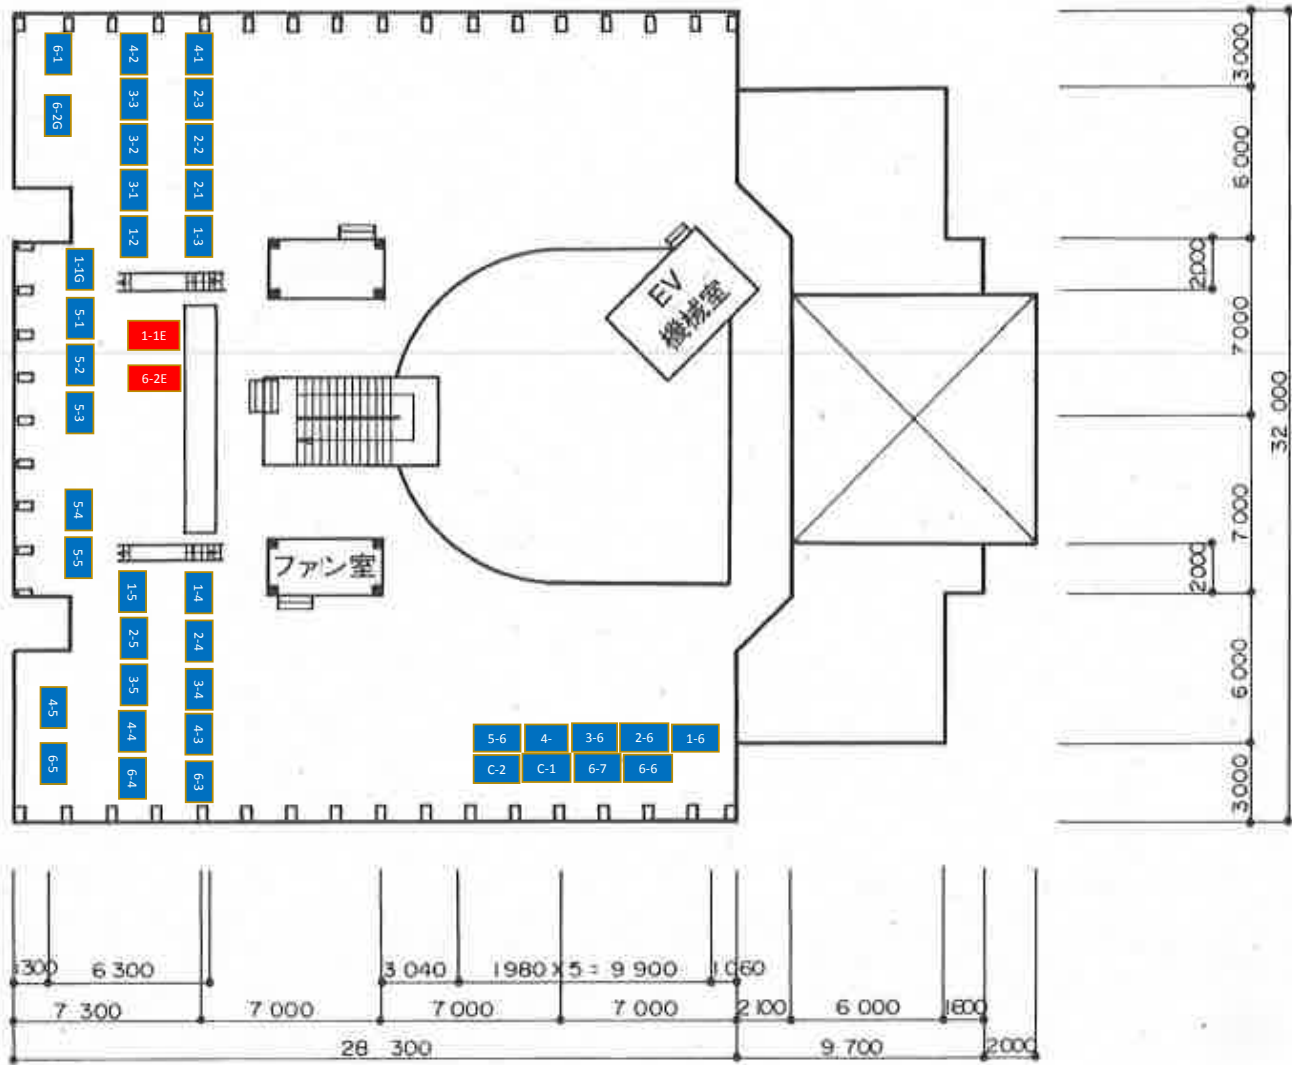

# 仕様書概略図

(情報科学部棟別館)

(広島平和研究所)

(情報科学部棟別館)

(社会連携センター)

(広島平和研究所)

(情報科学部棟別館)

- GHP
- EHP