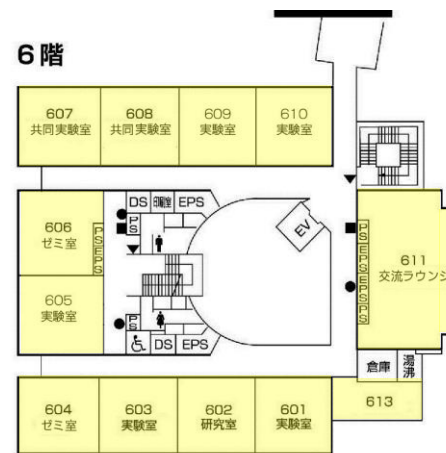

# 仕様書概略図

(情報科学部棟別館)

(広島平和研究所)

(情報科学部棟別館)

(社会連携センター)

(広島平和研究所)

(情報科学部棟別館)

- GHP
- EHP

室外機系統及び室内機

室外機系統	室外機形式	外機台数	室名	室内機形式	外機台数	
1-1G	YNZP280K1NB	1	計算機室	YZWP71BA	4	
1-1E	RQYP160DB	1	計算機室	FXYP80MG	2	
1-2	YNZP280K1NB	1	107研究室・イエロールーム	YZWP71BA	4	
1-3	YNZP280K1NB	1	105共同実験室	YZHP71M	4	
1-4	YNZP280K1NB	1	104 社会連携センター	YZWP71BA	4	
1-5	YNZP280K1NB	1	101、102、103社会連携センター	YZWP71BA	4	
1-6	YNZP280K1NB	1	111サーバー室	YZWP71BA	4	
2-1	YNZP280K1NB	1	209、210実験室	YZWP71BA	4	
2-2	YNZP280K1NB	1	207、208サーバー室・実験室	YZHP71M	4	
2-3	YNZP280K1NB	1	205、206実験室	YZHP71M	4	
2-4	YNZP280K1NB	1	203、204研究室・実験室	YZWP71BA	4	
2-5	YNZP280K1NB	1	201、202ゼミ室	YZWP71BA	4	
2-6	YNZP280K1NB	1	211、212ゼミ室・研究室	YZWP71BA	4	
3-1	YNZP280K1NB	1	309研究室	YZWP71BA	4	
3-2	YNZP280K1NB	1	307、308実験室	YZWP71BA	4	
3-3	YNZP280K1NB	1	305、306実験室	YZHP71M	4	
3-4	YNZP280K1NB	1	303、304実験室・ゼミ室	YZWP71BA	4	
3-5	YNZP280K1NB	1	301、302ゼミ室・実験室	YZWP71BA	4	
3-6	YNZP280K1NB	1	311研究室	YZWP71BA	4	
4-1	YNZP280K1NB	1	414-417研究室	YZWP71BA	4	
4-2	YNZP280K1NB	1	410-413研究室	YZWP71BA	4	
4-3	YNZP280K1NB	1	409会議室	YZWP71BA	4	
4-4	YNZP280K1NB	1	405-408研究室	YZWP71BA	4	
4-5	YNZP280K1NB	1	401-404研究室	YZWP71BA	4	
4-6	YNZP280K1NB	1	418、419事務室・所長室	YZWP71BA	4	
5-1	YNZP280K1NB	1	509、510研究室・ゼミ室	YZWP71BA	4	
5-2	YNZP280K1NB	1	507、508研究室	YZWP71BA	4	
5-3	YNZP280K1NB	1	505研究室	YZWP71BA	4	
5-4	YNZP280K1NB	1	503、504研究室・実験室	YZWP71BA	4	
5-5	YNZP280K1NB	1	501、502研究室	YZWP71BA	4	
5-6	YNZP280K1NB	1	511研究室	YZWP71BA	4	
6-1	YNZP280K1NB	1	609実験室	YZWP71BA	2	
			610実験室	YZDP71AC	2	
6-2E	RQYP160DB	1	608共同実験室	FXYP80MG	2	
6-2G	YNZP280K1NB	1	607、608共同実験室	YZWP71BA	2	
				YZDP71AC	2	
6-3	YNZP280K1NB	1	605実験室	電磁シールド コントロール室	YZDP45AC	1
				YZWP45BA	1	
			606ゼミ室	YZHP56M	1	
				YZWP71BA	2	
6-4	YNZP280K1NB	1	603、604実験室・ゼミ室	YZHP71M	4	
6-5	YNZP280K1NB	1	601、602実験室・研究室	YZHP71M	4	
6-6	YNZP280K1NB	1	611交流ラウンジ	YZDP140AC	2	
6-7	YNZP280K1NB	1	611交流ラウンジ	YZDP140AC	2	
C-1	YNZP280K1NB	1	213.313	YZBP112D	2	
C-2	YNZP355K1NB	1	420,513,613	YZBP112D	3	