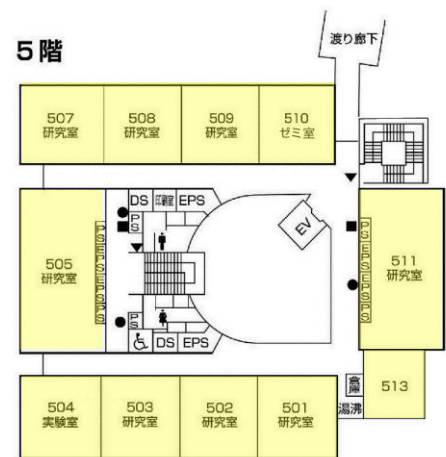

# 仕様書概略図

(情報科学部棟別館)

(広島平和研究所)

(情報科学部棟別館)

(社会連携センター)

(広島平和研究所)

(情報科学部棟別館)

- GHP
- EHP

室外機系統及び室内機

室外機系統	室外機形式	外機台数	室名	室内機形式	外機台数	
1-1G	YNZP280K1NB	1	計算機室	YZWP71BA	4	
1-1E	RQYP160DB	1	計算機室	FXYP80MG	2	
1-2	YNZP280K1NB	1	107研究室・イエロールーム	YZWP71BA	4	
1-3	YNZP280K1NB	1	105共同実験室	YZHP71M	4	
1-4	YNZP280K1NB	1	104 社会連携センター	YZWP71BA	4	
1-5	YNZP280K1NB	1	101、102、103社会連携センター	YZWP71BA	4	
1-6	YNZP280K1NB	1	111サーバー室	YZWP71BA	4	
2-1	YNZP280K1NB	1	209、210実験室	YZWP71BA	4	
2-2	YNZP280K1NB	1	207、208サーバー室・実験室	YZHP71M	4	
2-3	YNZP280K1NB	1	205、206実験室	YZHP71M	4	
2-4	YNZP280K1NB	1	203、204研究室・実験室	YZWP71BA	4	
2-5	YNZP280K1NB	1	201、202ゼミ室	YZWP71BA	4	
2-6	YNZP280K1NB	1	211、212ゼミ室・研究室	YZWP71BA	4	
3-1	YNZP280K1NB	1	309研究室	YZWP71BA	4	
3-2	YNZP280K1NB	1	307、308実験室	YZWP71BA	4	
3-3	YNZP280K1NB	1	305、306実験室	YZHP71M	4	
3-4	YNZP280K1NB	1	303、304実験室・ゼミ室	YZWP71BA	4	
3-5	YNZP280K1NB	1	301、302ゼミ室・実験室	YZWP71BA	4	
3-6	YNZP280K1NB	1	311研究室	YZWP71BA	4	
4-1	YNZP280K1NB	1	414-417研究室	YZWP71BA	4	
4-2	YNZP280K1NB	1	410-413研究室	YZWP71BA	4	
4-3	YNZP280K1NB	1	409会議室	YZWP71BA	4	
4-4	YNZP280K1NB	1	405-408研究室	YZWP71BA	4	
4-5	YNZP280K1NB	1	401-404研究室	YZWP71BA	4	
4-6	YNZP280K1NB	1	418、419事務室・所長室	YZWP71BA	4	
5-1	YNZP280K1NB	1	509、510研究室・ゼミ室	YZWP71BA	4	
5-2	YNZP280K1NB	1	507、508研究室	YZWP71BA	4	
5-3	YNZP280K1NB	1	505研究室	YZWP71BA	4	
5-4	YNZP280K1NB	1	503、504研究室・実験室	YZWP71BA	4	
5-5	YNZP280K1NB	1	501、502研究室	YZWP71BA	4	
5-6	YNZP280K1NB	1	511研究室	YZWP71BA	4	
6-1	YNZP280K1NB	1	609実験室	YZWP71BA	2	
			610実験室	YZDP71AC	2	
6-2E	RQYP160DB	1	608共同実験室	FXYP80MG	2	
6-2G	YNZP280K1NB	1	607、608共同実験室	YZWP71BA	2	
				YZDP71AC	2	
6-3	YNZP280K1NB	1	605実験室	電磁シールド コントロール室	YZDP45AC	1
				YZWP45BA	1	
			606ゼミ室	YZHP56M	1	
				YZWP71BA	2	
6-4	YNZP280K1NB	1	603、604実験室・ゼミ室	YZHP71M	4	
6-5	YNZP280K1NB	1	601、602実験室・研究室	YZHP71M	4	
6-6	YNZP280K1NB	1	611交流ラウンジ	YZDP140AC	2	
6-7	YNZP280K1NB	1	611交流ラウンジ	YZDP140AC	2	
C-1	YNZP280K1NB	1	213.313	YZBP112D	2	
C-2	YNZP355K1NB	1	420,513,613	YZBP112D	3	