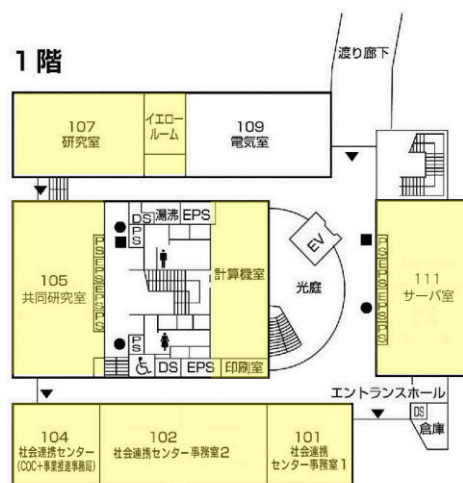

# 仕様書概略図

(情報科学部棟別館)

(広島平和研究所)

(情報科学部棟別館)

(社会連携センター)

(広島平和研究所)

(情報科学部棟別館)

- GHP
- EHP

室外機系統及び室内機

室外機系統	室外機形式	外機台数	室名	室内機形式	外機台数	
1-1G	YNZP280K1NB	1	計算機室	YZWP71BA	4	
1-1E	RQYP160DB	1	計算機室	FXYP80MG	2	
1-2	YNZP280K1NB	1	107研究室・イエロールーム	YZWP71BA	4	
1-3	YNZP280K1NB	1	105共同実験室	YZHP71M	4	
1-4	YNZP280K1NB	1	104 社会連携センター	YZWP71BA	4	
1-5	YNZP280K1NB	1	101、102、103社会連携センター	YZWP71BA	4	
1-6	YNZP280K1NB	1	111サーバー室	YZWP71BA	4	
2-1	YNZP280K1NB	1	209、210実験室	YZWP71BA	4	
2-2	YNZP280K1NB	1	207、208サーバー室・実験室	YZHP71M	4	
2-3	YNZP280K1NB	1	205、206実験室	YZHP71M	4	
2-4	YNZP280K1NB	1	203、204研究室・実験室	YZWP71BA	4	
2-5	YNZP280K1NB	1	201、202ゼミ室	YZWP71BA	4	
2-6	YNZP280K1NB	1	211、212ゼミ室・研究室	YZWP71BA	4	
3-1	YNZP280K1NB	1	309研究室	YZWP71BA	4	
3-2	YNZP280K1NB	1	307、308実験室	YZWP71BA	4	
3-3	YNZP280K1NB	1	305、306実験室	YZHP71M	4	
3-4	YNZP280K1NB	1	303、304実験室・ゼミ室	YZWP71BA	4	
3-5	YNZP280K1NB	1	301、302ゼミ室・実験室	YZWP71BA	4	
3-6	YNZP280K1NB	1	311研究室	YZWP71BA	4	
4-1	YNZP280K1NB	1	414-417研究室	YZWP71BA	4	
4-2	YNZP280K1NB	1	410-413研究室	YZWP71BA	4	
4-3	YNZP280K1NB	1	409会議室	YZWP71BA	4	
4-4	YNZP280K1NB	1	405-408研究室	YZWP71BA	4	
4-5	YNZP280K1NB	1	401-404研究室	YZWP71BA	4	
4-6	YNZP280K1NB	1	418、419事務室・所長室	YZWP71BA	4	
5-1	YNZP280K1NB	1	509、510研究室・ゼミ室	YZWP71BA	4	
5-2	YNZP280K1NB	1	507、508研究室	YZWP71BA	4	
5-3	YNZP280K1NB	1	505研究室	YZWP71BA	4	
5-4	YNZP280K1NB	1	503、504研究室・実験室	YZWP71BA	4	
5-5	YNZP280K1NB	1	501、502研究室	YZWP71BA	4	
5-6	YNZP280K1NB	1	511研究室	YZWP71BA	4	
6-1	YNZP280K1NB	1	609実験室	YZWP71BA	2	
			610実験室	YZDP71AC	2	
6-2E	RQYP160DB	1	608共同実験室	FXYP80MG	2	
6-2G	YNZP280K1NB	1	607、608共同実験室	YZWP71BA	2	
				YZDP71AC	2	
6-3	YNZP280K1NB	1	605実験室	電磁シールド コントロール室	YZDP45AC	1
				YZWP45BA	1	
			606ゼミ室	YZHP56M	1	
				YZWP71BA	2	
6-4	YNZP280K1NB	1	603、604実験室・ゼミ室	YZHP71M	4	
6-5	YNZP280K1NB	1	601、602実験室・研究室	YZHP71M	4	
6-6	YNZP280K1NB	1	611交流ラウンジ	YZDP140AC	2	
6-7	YNZP280K1NB	1	611交流ラウンジ	YZDP140AC	2	
C-1	YNZP280K1NB	1	213.313	YZBP112D	2	
C-2	YNZP355K1NB	1	420,513,613	YZBP112D	3	