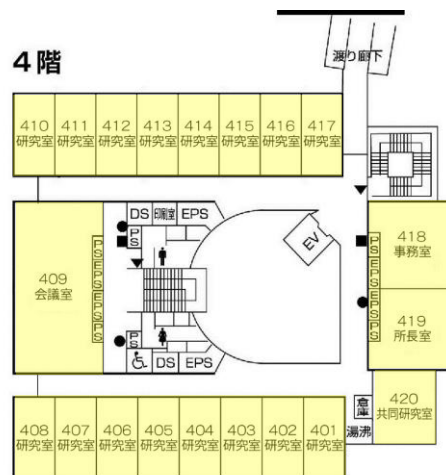

# 仕様書概略図

(情報科学部棟別館)

(広島平和研究所)

(情報科学部棟別館)

(社会連携センター)

(広島平和研究所)

(情報科学部棟別館)

- GHP
- EHP

室外機系統及び室内機

室外機系統	室外機形式	外機台数	室名	室内機形式	外機台数	
1-1G	YNZP280K1NB	1	計算機室	YZWP71BA	4	
1-1E	RQYP160DB	1	計算機室	FXYP80MG	2	
1-2	YNZP280K1NB	1	107研究室・イエロールーム	YZWP71BA	4	
1-3	YNZP280K1NB	1	105共同実験室	YZHP71M	4	
1-4	YNZP280K1NB	1	104 社会連携センター	YZWP71BA	4	
1-5	YNZP280K1NB	1	101、102、103社会連携センター	YZWP71BA	4	
1-6	YNZP280K1NB	1	111サーバー室	YZWP71BA	4	
2-1	YNZP280K1NB	1	209、210実験室	YZWP71BA	4	
2-2	YNZP280K1NB	1	207、208サーバー室・実験室	YZHP71M	4	
2-3	YNZP280K1NB	1	205、206実験室	YZHP71M	4	
2-4	YNZP280K1NB	1	203、204研究室・実験室	YZWP71BA	4	
2-5	YNZP280K1NB	1	201、202ゼミ室	YZWP71BA	4	
2-6	YNZP280K1NB	1	211、212ゼミ室・研究室	YZWP71BA	4	
3-1	YNZP280K1NB	1	309研究室	YZWP71BA	4	
3-2	YNZP280K1NB	1	307、308実験室	YZWP71BA	4	
3-3	YNZP280K1NB	1	305、306実験室	YZHP71M	4	
3-4	YNZP280K1NB	1	303、304実験室・ゼミ室	YZWP71BA	4	
3-5	YNZP280K1NB	1	301、302ゼミ室・実験室	YZWP71BA	4	
3-6	YNZP280K1NB	1	311研究室	YZWP71BA	4	
4-1	YNZP280K1NB	1	414-417研究室	YZWP71BA	4	
4-2	YNZP280K1NB	1	410-413研究室	YZWP71BA	4	
4-3	YNZP280K1NB	1	409会議室	YZWP71BA	4	
4-4	YNZP280K1NB	1	405-408研究室	YZWP71BA	4	
4-5	YNZP280K1NB	1	401-404研究室	YZWP71BA	4	
4-6	YNZP280K1NB	1	418、419事務室・所長室	YZWP71BA	4	
5-1	YNZP280K1NB	1	509、510研究室・ゼミ室	YZWP71BA	4	
5-2	YNZP280K1NB	1	507、508研究室	YZWP71BA	4	
5-3	YNZP280K1NB	1	505研究室	YZWP71BA	4	
5-4	YNZP280K1NB	1	503、504研究室・実験室	YZWP71BA	4	
5-5	YNZP280K1NB	1	501、502研究室	YZWP71BA	4	
5-6	YNZP280K1NB	1	511研究室	YZWP71BA	4	
6-1	YNZP280K1NB	1	609実験室	YZWP71BA	2	
			610実験室	YZDP71AC	2	
6-2E	RQYP160DB	1	608共同実験室	FXYP80MG	2	
6-2G	YNZP280K1NB	1	607、608共同実験室	YZWP71BA	2	
				YZDP71AC	2	
6-3	YNZP280K1NB	1	605実験室	電磁シールド コントロール室	YZDP45AC	1
				YZWP45BA	1	
			606ゼミ室	YZHP56M	1	
				YZWP71BA	2	
6-4	YNZP280K1NB	1	603、604実験室・ゼミ室	YZHP71M	4	
6-5	YNZP280K1NB	1	601、602実験室・研究室	YZHP71M	4	
6-6	YNZP280K1NB	1	611交流ラウンジ	YZDP140AC	2	
6-7	YNZP280K1NB	1	611交流ラウンジ	YZDP140AC	2	
C-1	YNZP280K1NB	1	213.313	YZBP112D	2	
C-2	YNZP355K1NB	1	420,513,613	YZBP112D	3	