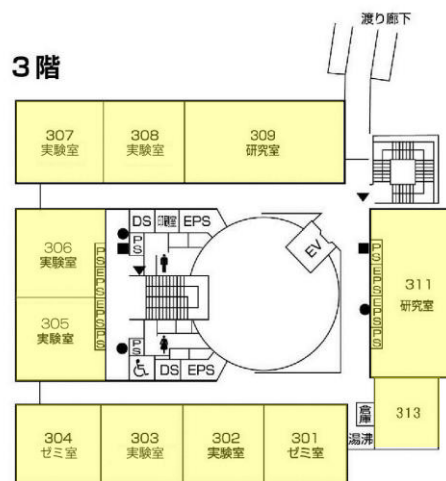

# 仕様書概略図

(情報科学部棟別館)

(広島平和研究所)

(情報科学部棟別館)

(社会連携センター)

(広島平和研究所)

(情報科学部棟別館)

- GHP
- EHP

室外機系統及び室内機

室外機系統	室外機形式	外機台数	室名	室内機形式	外機台数	
1-1G	YNZP280K1NB	1	計算機室	YZWP71BA	4	
1-1E	RQYP160DB	1	計算機室	FXYP80MG	2	
1-2	YNZP280K1NB	1	107研究室・イエロールーム	YZWP71BA	4	
1-3	YNZP280K1NB	1	105共同実験室	YZHP71M	4	
1-4	YNZP280K1NB	1	104 社会連携センター	YZWP71BA	4	
1-5	YNZP280K1NB	1	101、102、103社会連携センター	YZWP71BA	4	
1-6	YNZP280K1NB	1	111サーバー室	YZWP71BA	4	
2-1	YNZP280K1NB	1	209、210実験室	YZWP71BA	4	
2-2	YNZP280K1NB	1	207、208サーバー室・実験室	YZHP71M	4	
2-3	YNZP280K1NB	1	205、206実験室	YZHP71M	4	
2-4	YNZP280K1NB	1	203、204研究室・実験室	YZWP71BA	4	
2-5	YNZP280K1NB	1	201、202ゼミ室	YZWP71BA	4	
2-6	YNZP280K1NB	1	211、212ゼミ室・研究室	YZWP71BA	4	
3-1	YNZP280K1NB	1	309研究室	YZWP71BA	4	
3-2	YNZP280K1NB	1	307、308実験室	YZWP71BA	4	
3-3	YNZP280K1NB	1	305、306実験室	YZHP71M	4	
3-4	YNZP280K1NB	1	303、304実験室・ゼミ室	YZWP71BA	4	
3-5	YNZP280K1NB	1	301、302ゼミ室・実験室	YZWP71BA	4	
3-6	YNZP280K1NB	1	311研究室	YZWP71BA	4	
4-1	YNZP280K1NB	1	414-417研究室	YZWP71BA	4	
4-2	YNZP280K1NB	1	410-413研究室	YZWP71BA	4	
4-3	YNZP280K1NB	1	409会議室	YZWP71BA	4	
4-4	YNZP280K1NB	1	405-408研究室	YZWP71BA	4	
4-5	YNZP280K1NB	1	401-404研究室	YZWP71BA	4	
4-6	YNZP280K1NB	1	418、419事務室・所長室	YZWP71BA	4	
5-1	YNZP280K1NB	1	509、510研究室・ゼミ室	YZWP71BA	4	
5-2	YNZP280K1NB	1	507、508研究室	YZWP71BA	4	
5-3	YNZP280K1NB	1	505研究室	YZWP71BA	4	
5-4	YNZP280K1NB	1	503、504研究室・実験室	YZWP71BA	4	
5-5	YNZP280K1NB	1	501、502研究室	YZWP71BA	4	
5-6	YNZP280K1NB	1	511研究室	YZWP71BA	4	
6-1	YNZP280K1NB	1	609実験室	YZWP71BA	2	
			610実験室	YZDP71AC	2	
6-2E	RQYP160DB	1	608共同実験室	FXYP80MG	2	
6-2G	YNZP280K1NB	1	607、608共同実験室	YZWP71BA	2	
				YZDP71AC	2	
6-3	YNZP280K1NB	1	605実験室	電磁シールド コントロール室	YZDP45AC	1
				YZWP45BA	1	
			606ゼミ室	YZHP56M	1	
				YZWP71BA	2	
6-4	YNZP280K1NB	1	603、604実験室・ゼミ室	YZHP71M	4	
6-5	YNZP280K1NB	1	601、602実験室・研究室	YZHP71M	4	
6-6	YNZP280K1NB	1	611交流ラウンジ	YZDP140AC	2	
6-7	YNZP280K1NB	1	611交流ラウンジ	YZDP140AC	2	
C-1	YNZP280K1NB	1	213.313	YZBP112D	2	
C-2	YNZP355K1NB	1	420,513,613	YZBP112D	3	