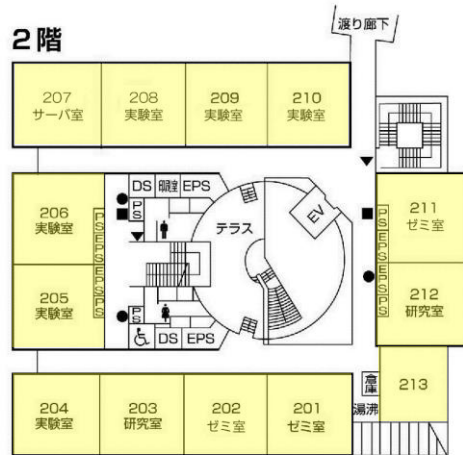

# 仕様書概略図

(情報科学部棟別館)

(広島平和研究所)

(情報科学部棟別館)

(社会連携センター)

(広島平和研究所)

(情報科学部棟別館)

- GHP
- EHP

室外機系統及び室内機

室外機系統	室外機形式	外機台数	室名	室内機形式	外機台数	
1-1G	YNZP280K1NB	1	計算機室	YZWP71BA	4	
1-1E	RQYP160DB	1	計算機室	FXYP80MG	2	
1-2	YNZP280K1NB	1	107研究室・イエロールーム	YZWP71BA	4	
1-3	YNZP280K1NB	1	105共同実験室	YZHP71M	4	
1-4	YNZP280K1NB	1	104 社会連携センター	YZWP71BA	4	
1-5	YNZP280K1NB	1	101、102、103社会連携センター	YZWP71BA	4	
1-6	YNZP280K1NB	1	111サーバー室	YZWP71BA	4	
2-1	YNZP280K1NB	1	209、210実験室	YZWP71BA	4	
2-2	YNZP280K1NB	1	207、208サーバー室・実験室	YZHP71M	4	
2-3	YNZP280K1NB	1	205、206実験室	YZHP71M	4	
2-4	YNZP280K1NB	1	203、204研究室・実験室	YZWP71BA	4	
2-5	YNZP280K1NB	1	201、202ゼミ室	YZWP71BA	4	
2-6	YNZP280K1NB	1	211、212ゼミ室・研究室	YZWP71BA	4	
3-1	YNZP280K1NB	1	309研究室	YZWP71BA	4	
3-2	YNZP280K1NB	1	307、308実験室	YZWP71BA	4	
3-3	YNZP280K1NB	1	305、306実験室	YZHP71M	4	
3-4	YNZP280K1NB	1	303、304実験室・ゼミ室	YZWP71BA	4	
3-5	YNZP280K1NB	1	301、302ゼミ室・実験室	YZWP71BA	4	
3-6	YNZP280K1NB	1	311研究室	YZWP71BA	4	
4-1	YNZP280K1NB	1	414-417研究室	YZWP71BA	4	
4-2	YNZP280K1NB	1	410-413研究室	YZWP71BA	4	
4-3	YNZP280K1NB	1	409会議室	YZWP71BA	4	
4-4	YNZP280K1NB	1	405-408研究室	YZWP71BA	4	
4-5	YNZP280K1NB	1	401-404研究室	YZWP71BA	4	
4-6	YNZP280K1NB	1	418、419事務室・所長室	YZWP71BA	4	
5-1	YNZP280K1NB	1	509、510研究室・ゼミ室	YZWP71BA	4	
5-2	YNZP280K1NB	1	507、508研究室	YZWP71BA	4	
5-3	YNZP280K1NB	1	505研究室	YZWP71BA	4	
5-4	YNZP280K1NB	1	503、504研究室・実験室	YZWP71BA	4	
5-5	YNZP280K1NB	1	501、502研究室	YZWP71BA	4	
5-6	YNZP280K1NB	1	511研究室	YZWP71BA	4	
6-1	YNZP280K1NB	1	609実験室	YZWP71BA	2	
			610実験室	YZDP71AC	2	
6-2E	RQYP160DB	1	608共同実験室	FXYP80MG	2	
6-2G	YNZP280K1NB	1	607、608共同実験室	YZWP71BA	2	
				YZDP71AC	2	
6-3	YNZP280K1NB	1	605実験室	電磁シールド コントロール室	YZDP45AC	1
				YZWP45BA	1	
			606ゼミ室	YZHP56M	1	
				YZWP71BA	2	
6-4	YNZP280K1NB	1	603、604実験室・ゼミ室	YZHP71M	4	
6-5	YNZP280K1NB	1	601、602実験室・研究室	YZHP71M	4	
6-6	YNZP280K1NB	1	611交流ラウンジ	YZDP140AC	2	
6-7	YNZP280K1NB	1	611交流ラウンジ	YZDP140AC	2	
C-1	YNZP280K1NB	1	213.313	YZBP112D	2	
C-2	YNZP355K1NB	1	420,513,613	YZBP112D	3	